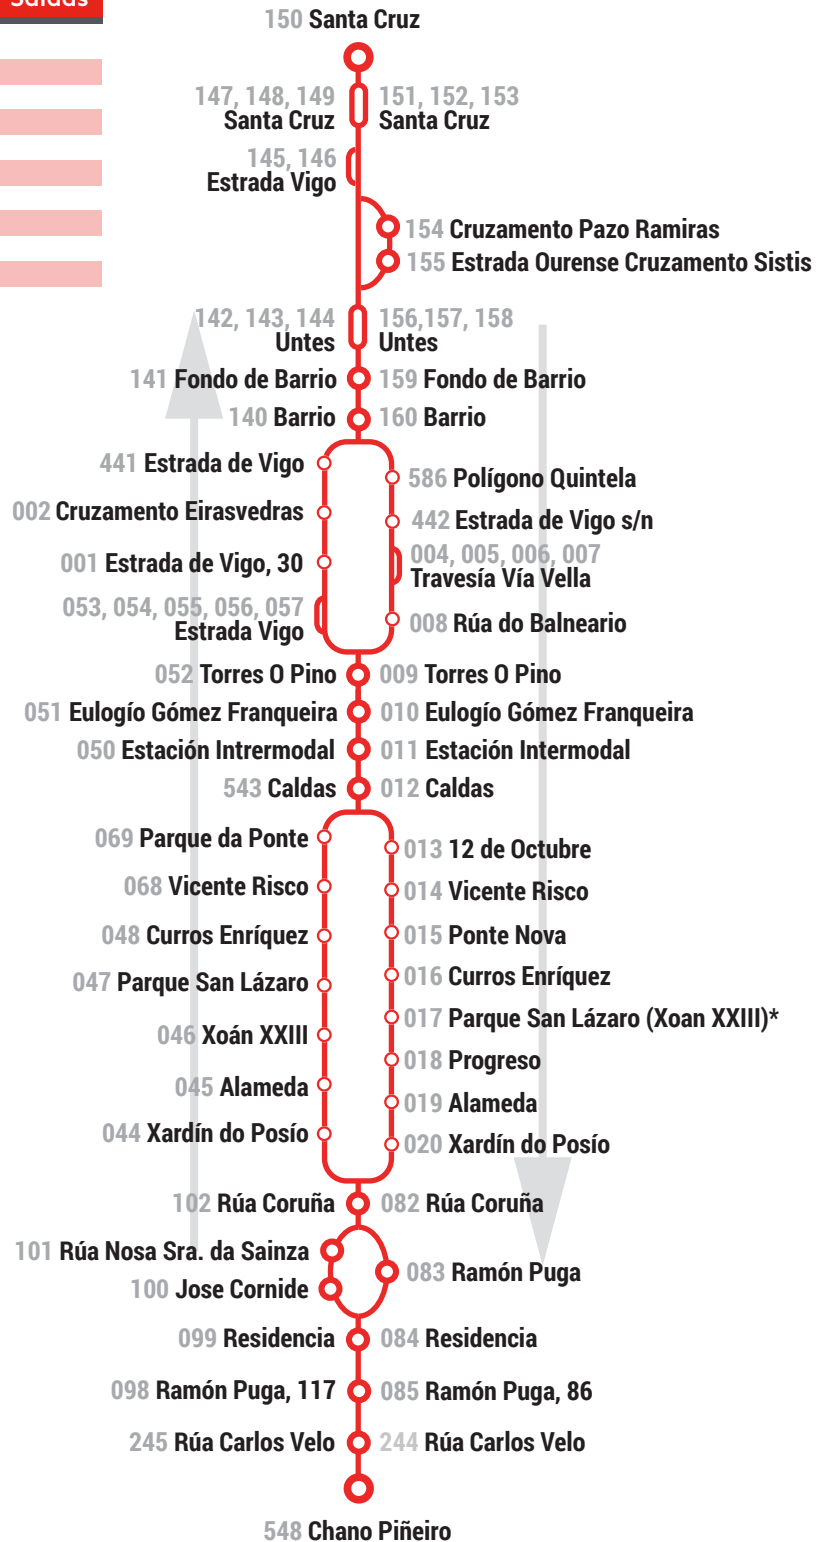

### Parque de San Lázaro Saídas

Laborais	06:45
	07:10
	07:40
	08:15
	08:50
	09:25
	10:00
	10:35
	11:10
	11:45
	12:20
	12:55
	13:30
	14:05
	14:40
	15:15
	15:50
	16:25
	17:00
	17:35
	18:10
	18:45
19:20	
19:55	
20:30	
21:05	
21:40	
22:15	

### Residencia Saídas

Sábados	07:50
	09:15
	11:15
	12:45
	14:15
	15:45
	17:15
	18:45
	20:15
	21:45

### Santa Cruz Saídas

Laborais	07:10	Sábados	07:10
	07:45		08:30
	08:20		10:00
	08:55		12:00
	09:30		13:30
	10:05		15:00
	10:40		16:30
	11:15		18:00
	11:50		19:30
	12:25		21:00
	13:00		22:30*
	13:35		
	14:10		
	14:45		
	15:20		
	15:55		
	16:30		
	17:05		
	17:40		
	18:15		
	18:50		
	19:25		
20:00			
20:35			
21:10			
21:45			
22:20			

Só ata Parque de San Lázaro nesta viaxe. Sólo hasta el Parque de San Lázaro en este viaje.

En días laborais, o percorrido comeza e remata no Parque de San Lázaro. En días laborables el recorrido empieza y termina en el Parque de San Lázaro.