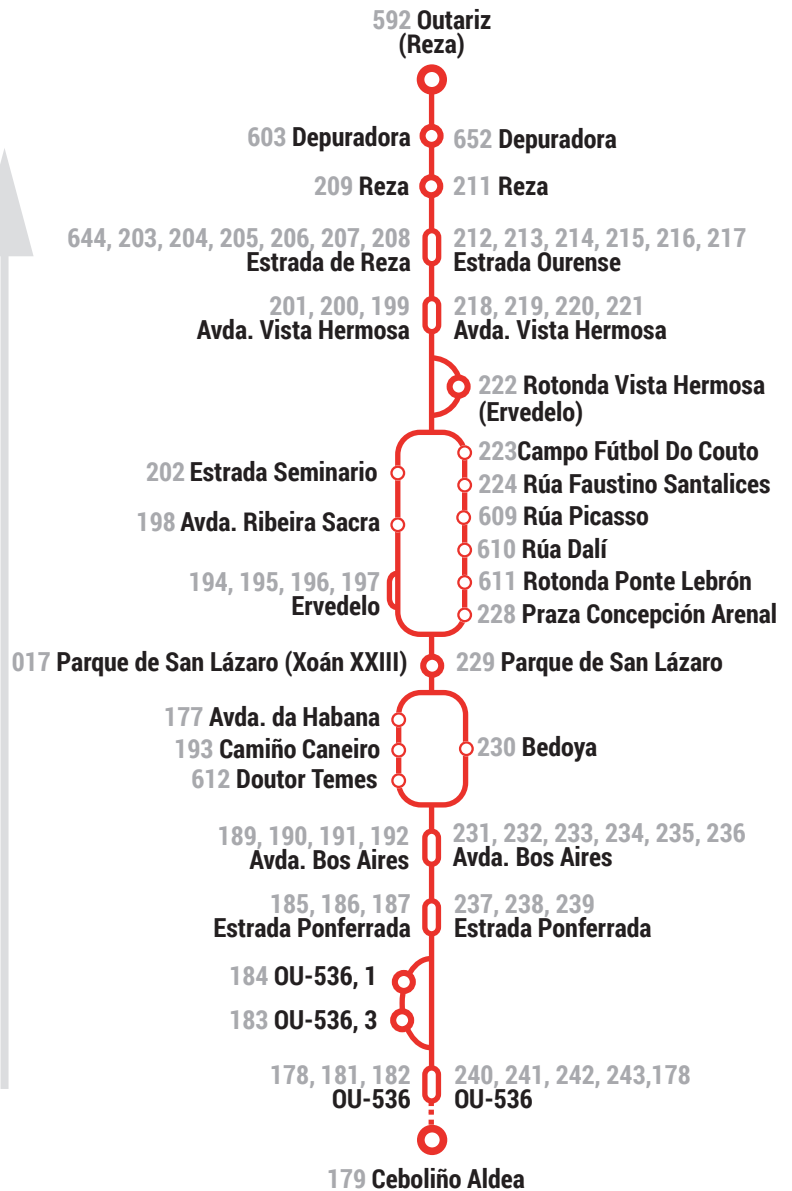

Reza		Saídas		
Laborais	06:55	Sábados	07:30	
	07:30		08:45	
	08:00		10:10	
	08:45		11:30	
	09:30		12:50	
	10:10		14:10	
	10:50		15:30	
	11:30		16:50	
	12:10		18:10	
	12:50		19:30	
	13:30		20:50	
	14:10		22:10	
	14:50			
	15:30			
Domingos e Festivos	08:45		08:45	
	10:10		10:10	
	11:30		11:30	
	12:50		12:50	
	14:10		14:10	
	15:30		15:30	
	16:50		16:50	
	18:10		18:10	
	19:30		19:30	
	20:50		20:50	
	22:10		22:10	

Ceboliño		Saídas		
Laborais	06:55	Sábados	06:55	
	07:30		08:00*	
	08:00*		09:30	
	08:45		10:50	
	09:30		12:10*	
	10:10		13:30	
	10:50*		14:50*	
	11:30		16:10	
	12:10*		17:30*	
	12:50		18:50	
	13:30*		20:10	
	14:10		21:30*	
	14:50*			
	15:30			
Domingos e Festivos	08:00*		08:00*	
	09:30		09:30	
	10:50		10:50	
	12:10*		12:10*	
	13:30		13:30	
	14:50*		14:50*	
	16:10		16:10	
	17:30*		17:30*	
	18:50		18:50	
	20:10		20:10	
	21:30*		21:30*	
	22:10		22:10	

*Saídas dende a aldea de Ceboliño. Salidas desde la aldea de Ceboliño.