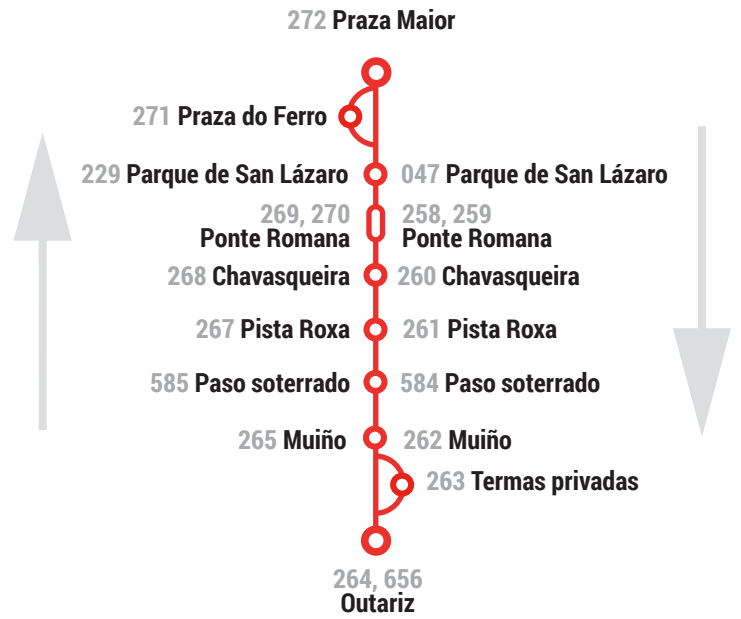

Praza Maior		Saídas			
T. Baixa Laborais	10:00	Temporada Baixa sábados, domingos e festivos.	10:00	Temporada Alta	10:00
	12:00		12:00		11:00
	16:00		16:00		12:00
	18:00		18:00		13:00
			20:00*		16:00
					17:00
					18:00
					19:00
					20:00

Outariz		Saídas			
T. Baixa Laborais	11:00	Temporada Baixa sábados, domingos e festivos.	11:00	Temporada Alta	11:00
	13:00		13:00		12:00
	17:00		17:00		13:00
	19:00		19:00		14:00
			21:00*		17:00
					18:00
					19:00
					20:00
					21:00