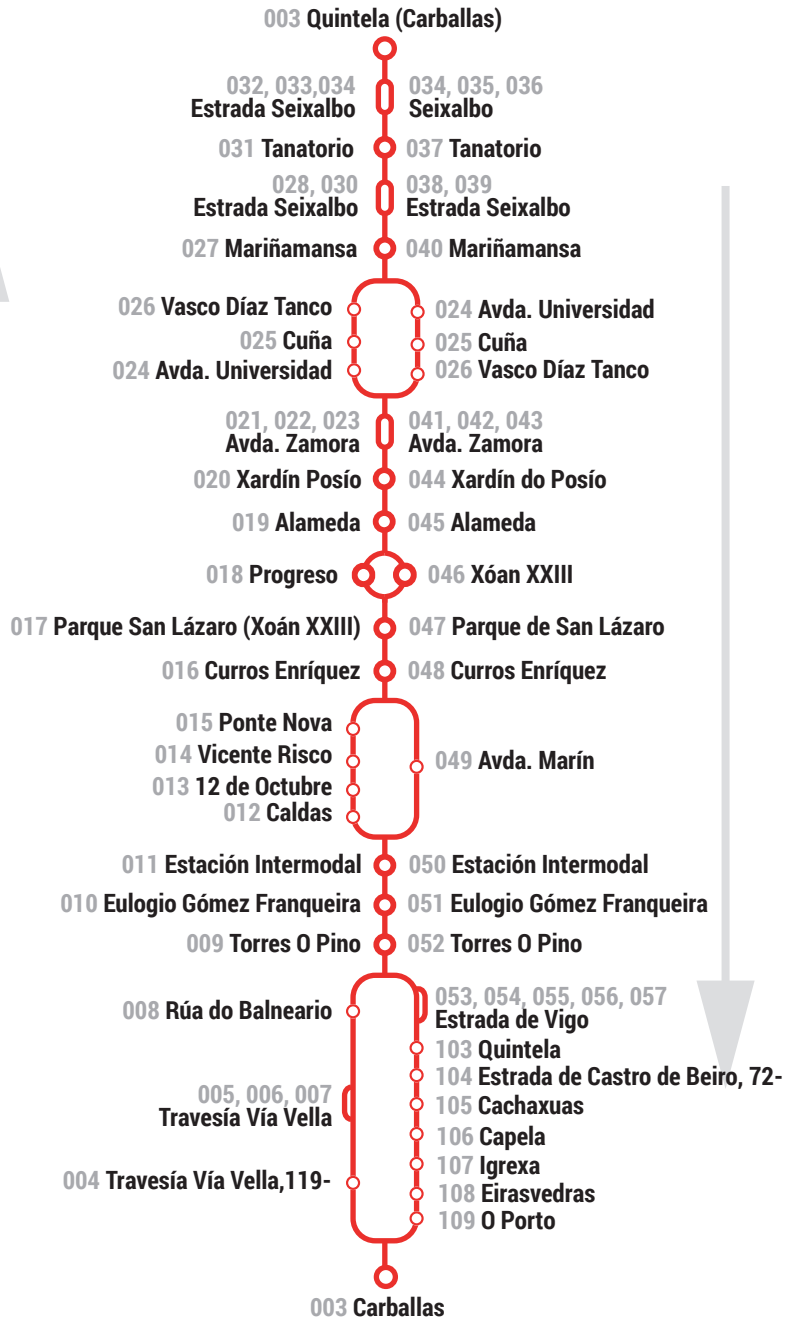

1

Seixalbo - Quintela (Eirasvedras)

Quintela (Eirasvedras)		Saídas
Laborais	7:25	7:25
	8:45	8:45
	10:05	10:05
	11:25	11:25
	12:45	12:45
	14:05	
	15:25	
	16:45	
	18:05	
	19:25	
Sábados	20:45	
	22:00	

Seixalbo		Saídas
Laborais	6:45	6:45
	8:05	8:05
	9:25	9:25
	10:45	10:45
	12:05	12:05
	13:25	13:25
	14:45	
	16:05	
	17:25	
	18:45	
Sábados	20:05	
	21:25	
	22:35	

1

Seixalbo - Quintela

Quintela Saídas

Laborais e Sábados	
6:55	
8:10	
9:35	
10:55	
12:15	
13:35	
14:55	
16:15	
17:35	
18:55	
20:15	
21:35	

Seixalbo Saídas

Laborais e Sábados	
7:35	
8:55	
10:15	
11:35	
12:55	
14:15	
15:35	
16:55	
18:15	
19:35	
20:55	
22:15	

1

Seixalbo -Santa Cruz

Seixalbo Saídas

Domingos e Festivos	Saídas
	8:00
	9:30
	11:00
	12:30
	14:10
	15:50
	17:30
	19:05
	20:45
	22:15

Santa Cruz Saídas

Domingos e Festivos	Saídas
	7:45*
	8:45
	10:15
	11:40
	13:20
	15:00
	16:40
	18:20
	19:55
	21:35

*O servizo comeza na Estación Intermodal nesta viaxe e non sobe a U. Laboral. El servicio empieza en la Estación Intermodal en este viaje y no sube a U. Laboral.